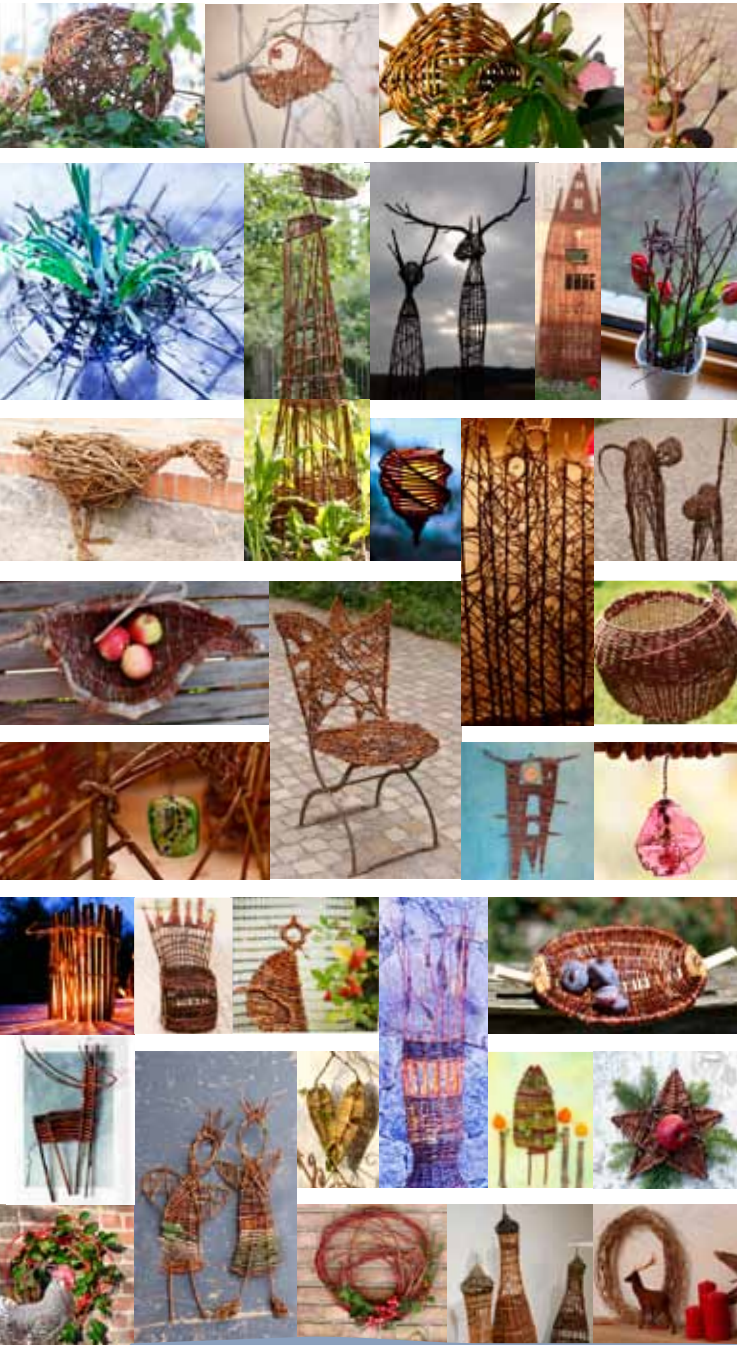

Auf dem Ahornhof 26.09.20, 11-14:00
Ahornstr. 10a, 16515 Zühlsdorf

ATELIER TUVE
Design & Kurse

Hardenbergstraße 9
16359 Biesenthal
0 33 37 | 45 16 710

www.tuve-design.de

KURSE 2020

Grundtechniken im Garten
Kringel...
5 x ...

Zusätzlich im August:

Einstiegstechniken und 3-4 kleine Flechtwerke

Gartenfee | Seestern | Pferd ...
22.08.20, 10-15:00, 60 Euro

Geflochtene Kränze

Sommerkranz | Erntekranz | Lichterkranz ...
08.08.20, 10-13:00, 40 Euro