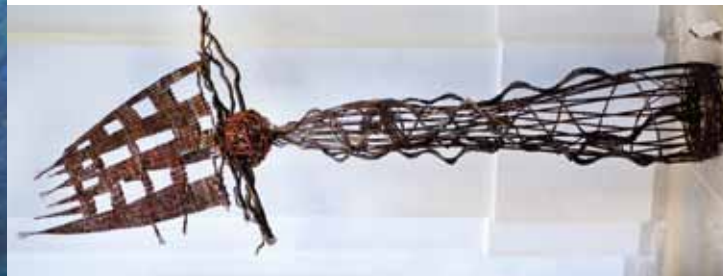

FlechtWerkSchau 2020

Im Atelier Tuve 04.04.20, 11-15:00
Hardenbergstr. 9, 16359 Biesenthal

Mitten im Grünen 09.05.20, 11-14:00
Blumberger Chaussee 124, 16348 Bernau

Im Garten Ilona 20.06.20, 11-14:00
Lindenalle 15, 16341 Panketal

Auf dem Ahornhof 26.09.20, 11-14:00
Ahornstr. 10a, 16515 Zühlsdorf

ATELIER TUVE
Design & Kurse

Hardenbergstraße 9
16359 Biesenthal
0 33 37 | 45 16 710

www.tuve-design.de